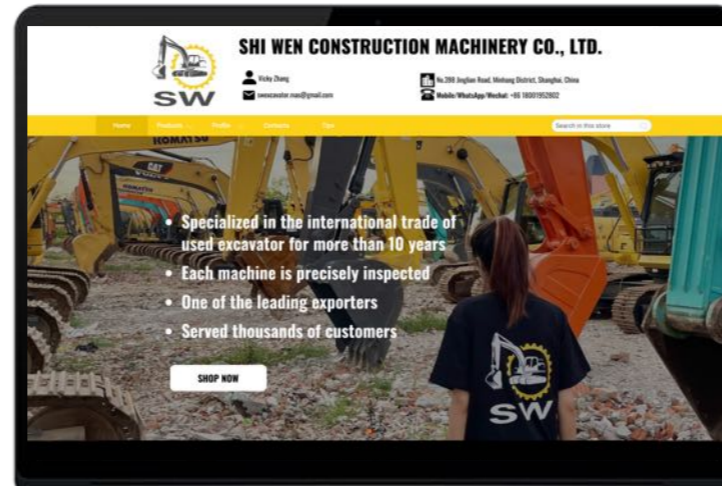

PLATAFORMAS

Official Website

Alibaba.com
Global trade starts here.™

Machineryline
Linemedia

swexcavator.com

Web1: swexcavator.en.alibaba.com

machineryline.com/shiwenmachinery

Web2: shiwenexcavator.trustpass.alibaba.com