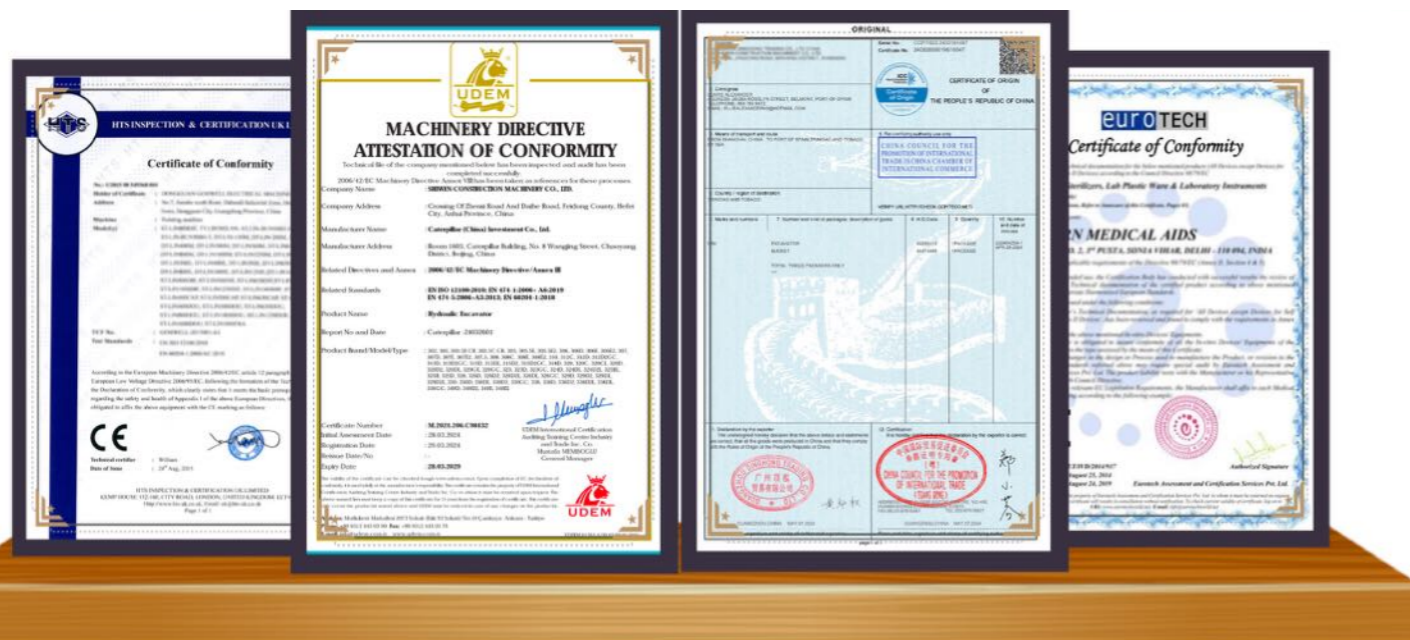

[Por qué elegirnos]

- Más de 10 años de experiencia.
- Soporte de inspección in situ/en línea
- Servicio al cliente 24 horas al día, 7 días a la semana
- Condiciones de entrega: EXW, CIF, DDP
- Perfecto servicio postventa
- Varios repuestos personalizados disponibles