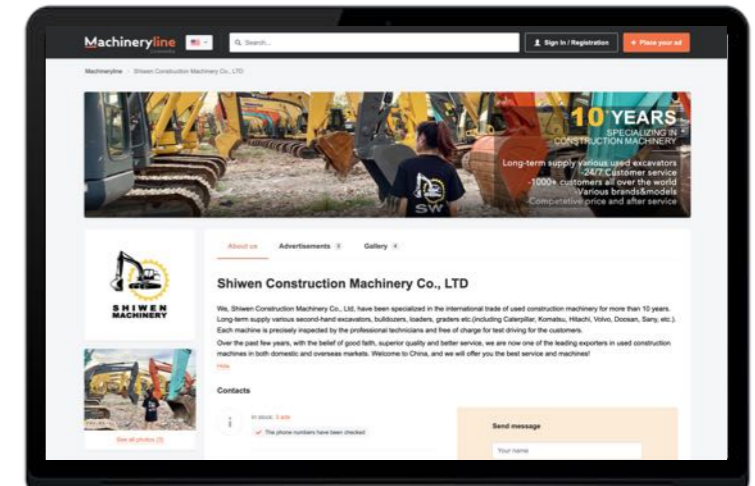

PLATAFORMAS

Official Website

Alibaba.com
Global trade starts here.™

Machineryline
Linemedia

swexcavator.com

Web1: swexcavator.en.alibaba.com

machineryline.com/shiwenmachinery

Web2: shiwenexcavator.trustpass.alibaba.com