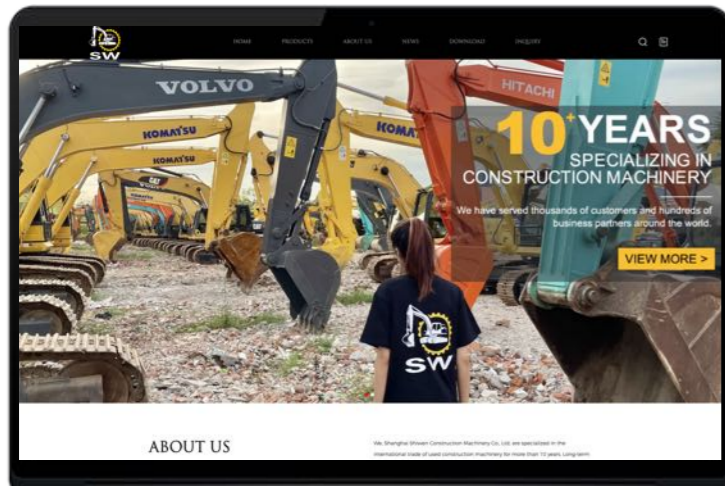

PLATAFORMAS

Official Website

Alibaba.com
Global trade starts here.™

Machineryline
Linemedia

swexcavator.com

Web1: swexcavator.en.alibaba.com

machineryline.com/shiwenmachinery

Web2: shiwenexcavator.trustpass.alibaba.com